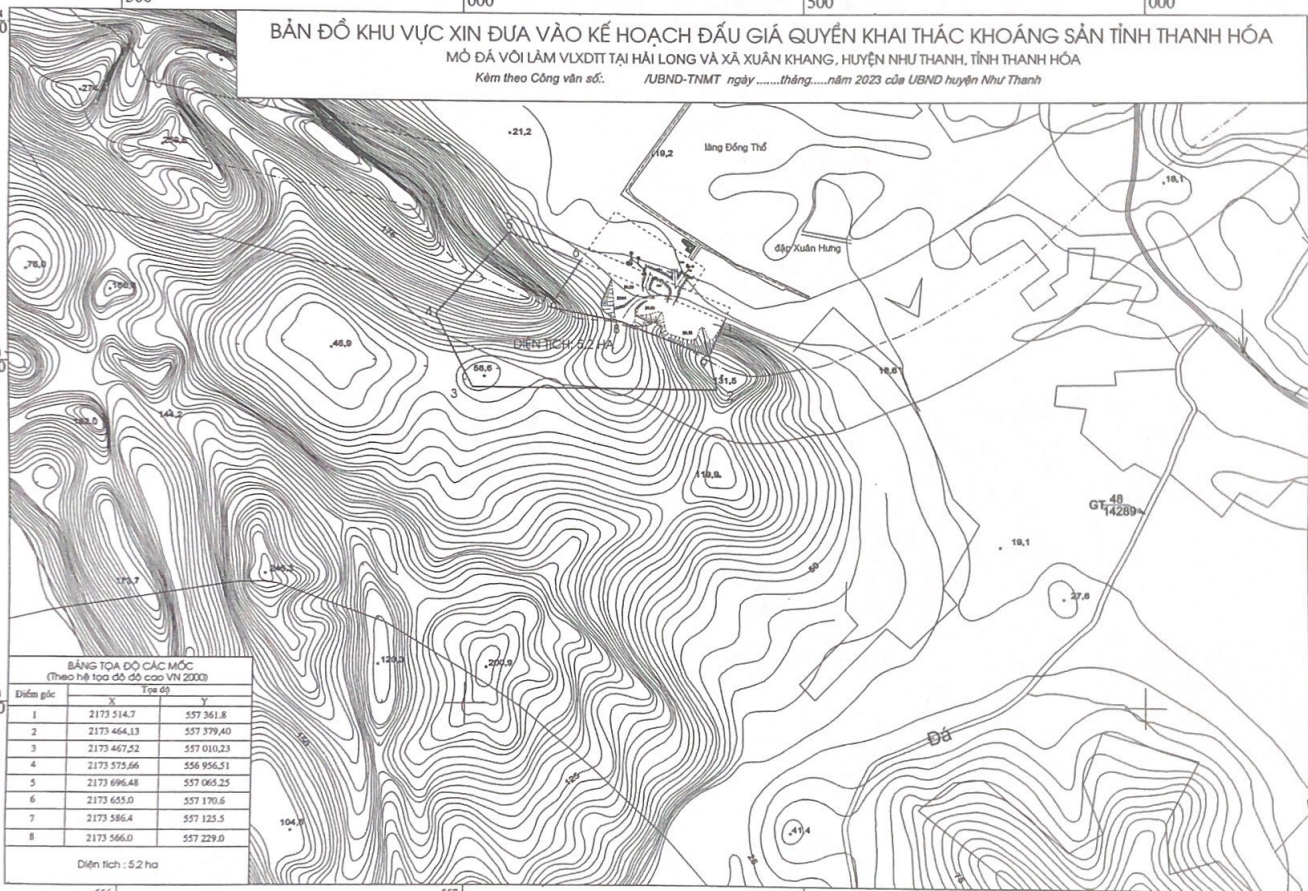

BẢN ĐỒ KHU VỰC XIN ĐƯA VÀO KẾ HOẠCH ĐẦU GIẢ QUYỀN KHAI THÁC KHOÁNG SẢN TỈNH THANH HÓA

MỎ ĐÁ VÔI LÂM VỊXDT TẠI HẢI LONG VÀ XÃ XUÂN KHANG, HUYỆN NHƯ THANH, TỈNH THANH HÓA

Kèm theo Công văn số: /UBND-TNMT ngàytháng.....năm 2023 của UBND huyện Như Thanh

BẢNG TỌA ĐỘ CÁC MỐC
(theo hệ tọa độ cao VN 2000)

Điểm góc	Tọa độ	
	X	Y
1	2173 514.7	557 361.8
2	2173 464.13	557 379.40
3	2173 467.52	557 010.23
4	2173 575.66	556 956.51
5	2173 696.48	557 065.25
6	2173 655.0	557 170.6
7	2173 586.4	557 125.5
8	2173 566.0	557 229.0

Diện tích : 5,2 ha